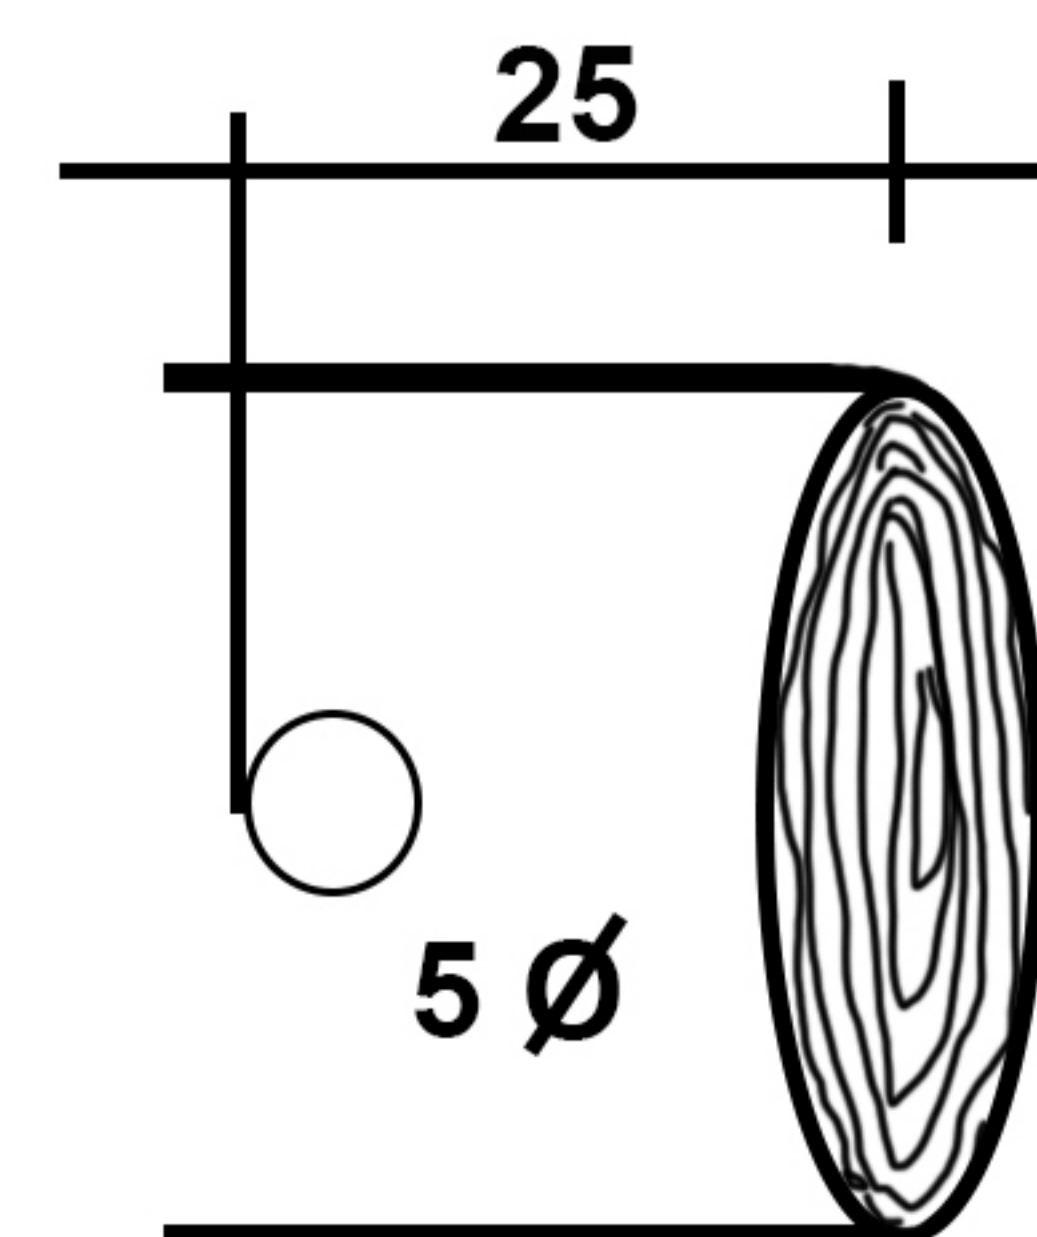

# KORTSIDORNA

DÖRR

RUNDSTAV 2 x 1060 mm

SvenskJakts  
**R**EDSKAPSBOD

ALLA MÅTT I MILLIMETER  
OCH ALLA VINKLAR 90° OM  
INGET ANNAT ANGES.