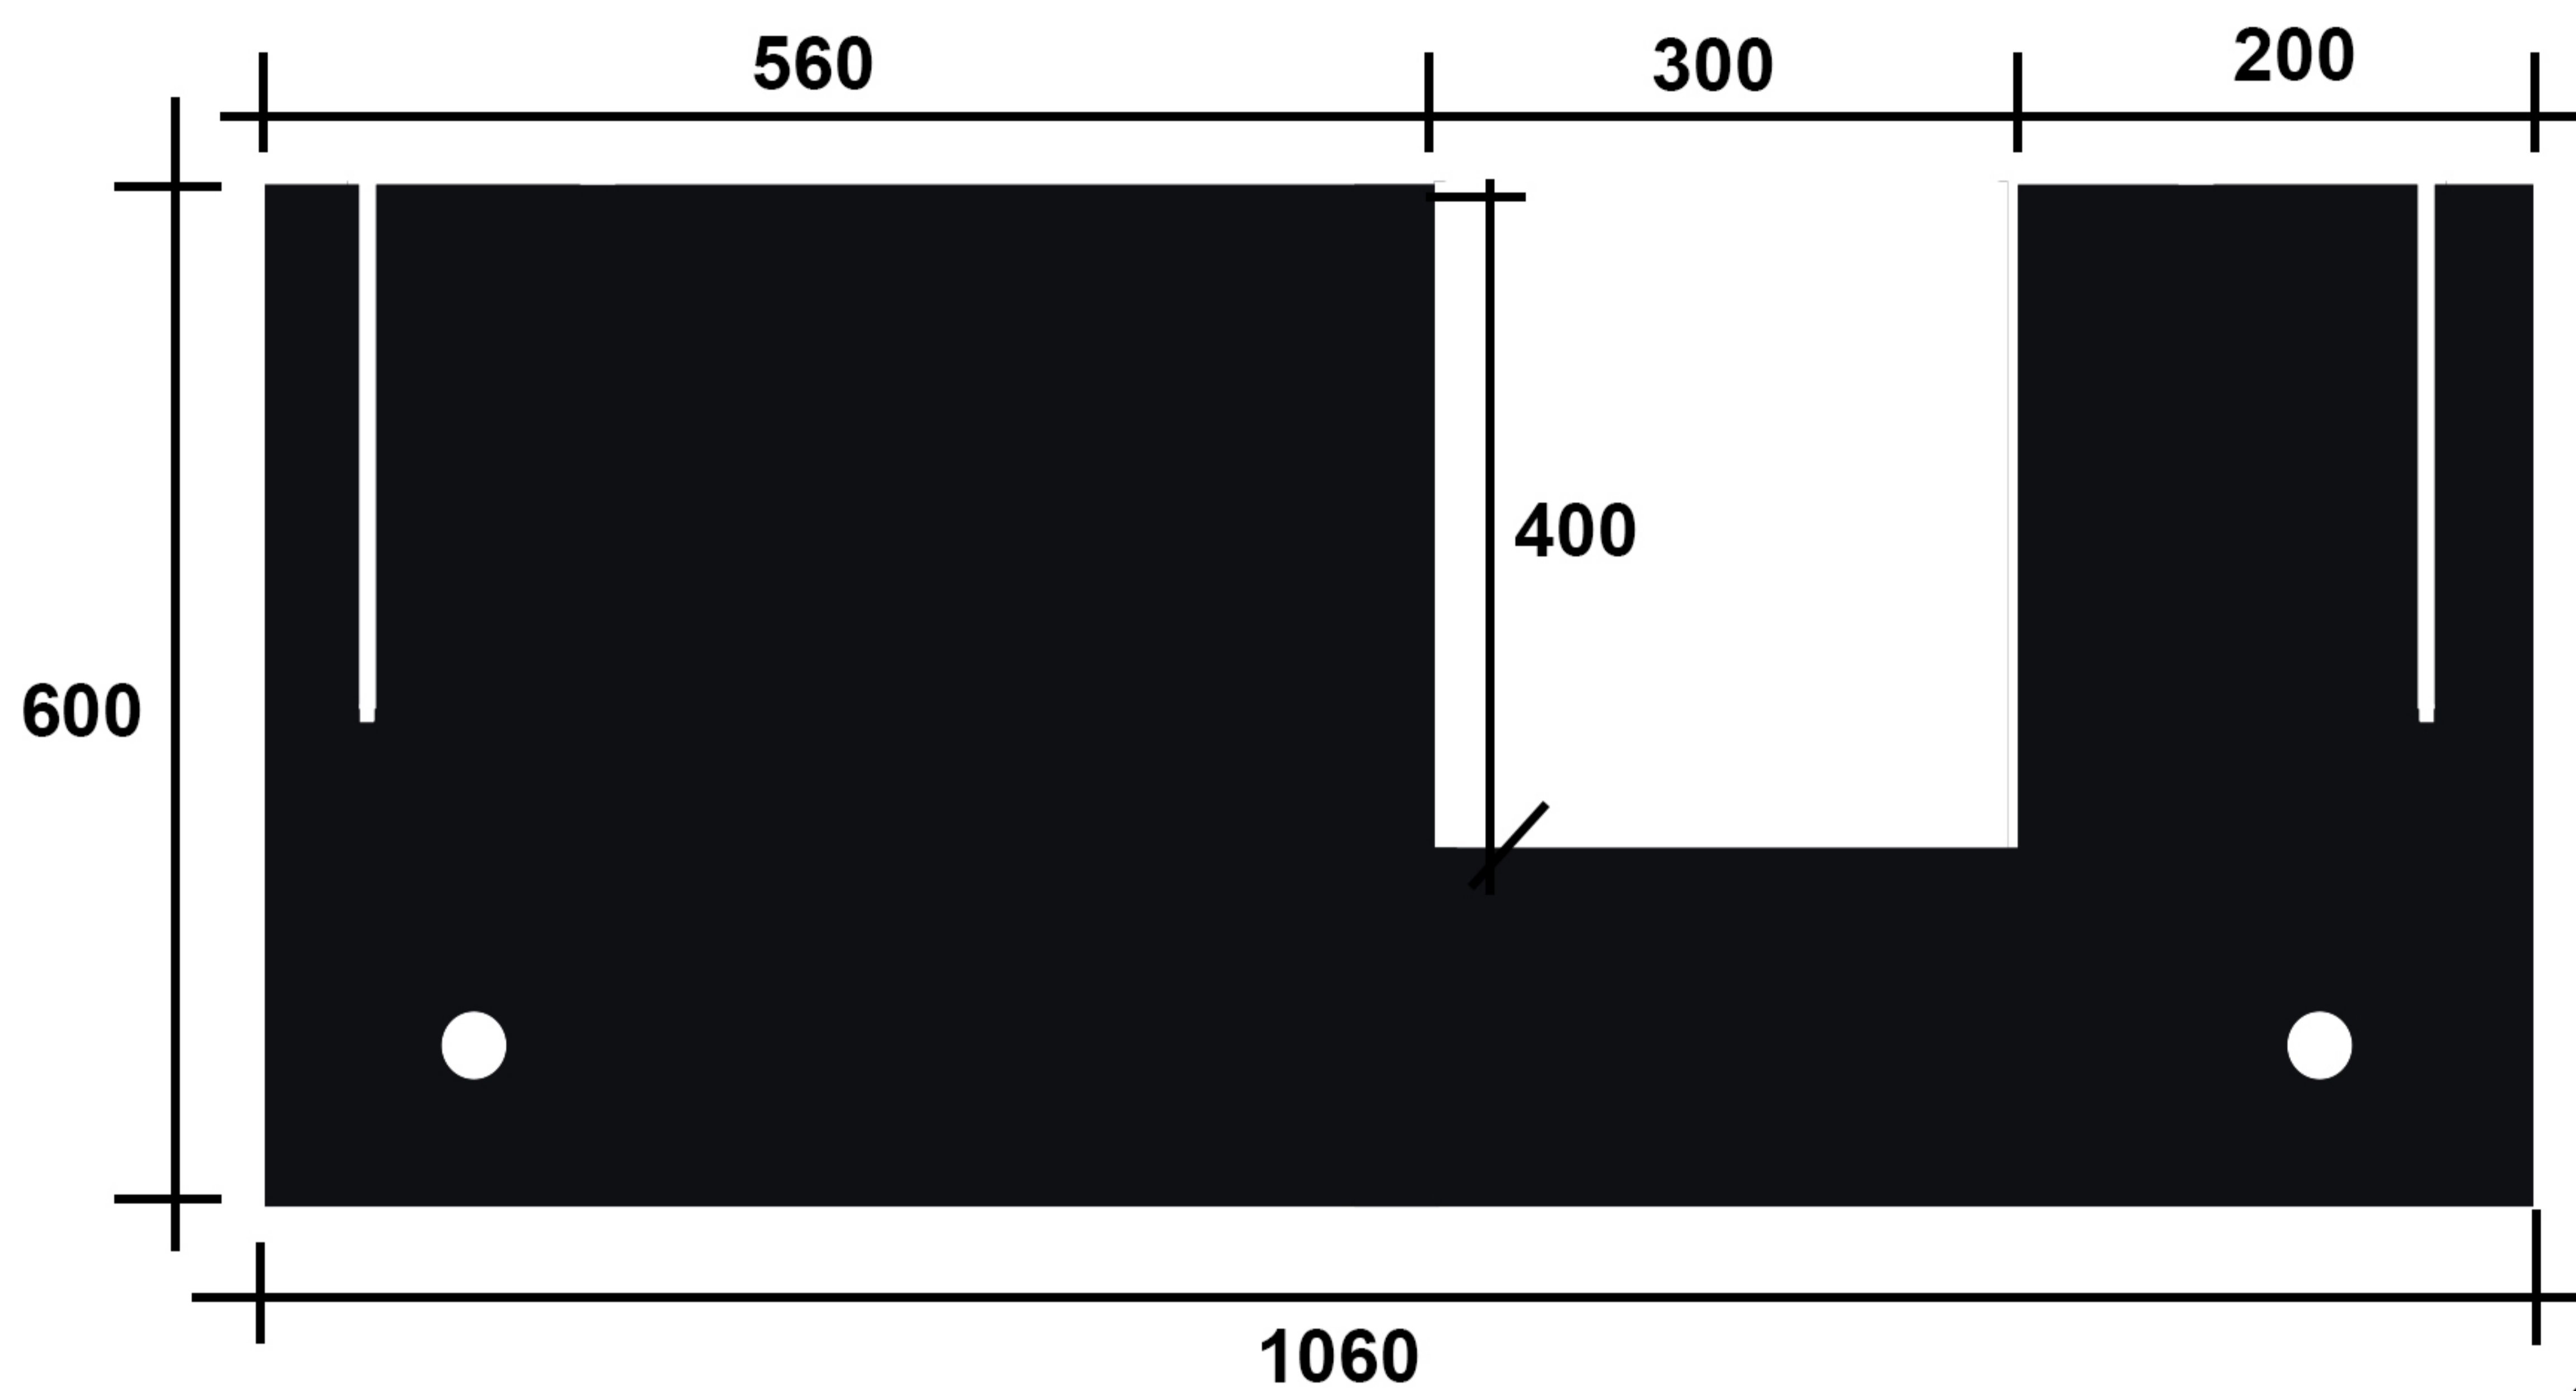

# KORTSIDORNA

DÖRR

RUNDSTAV 2 x 1060 mm

SvenskJakts  
**R**EDSKAPSBOD

ALLA MÅTT I MILLIMETER  
OCH ALLA VINKLAR 90° OM  
INGET ANNAT ANGES.