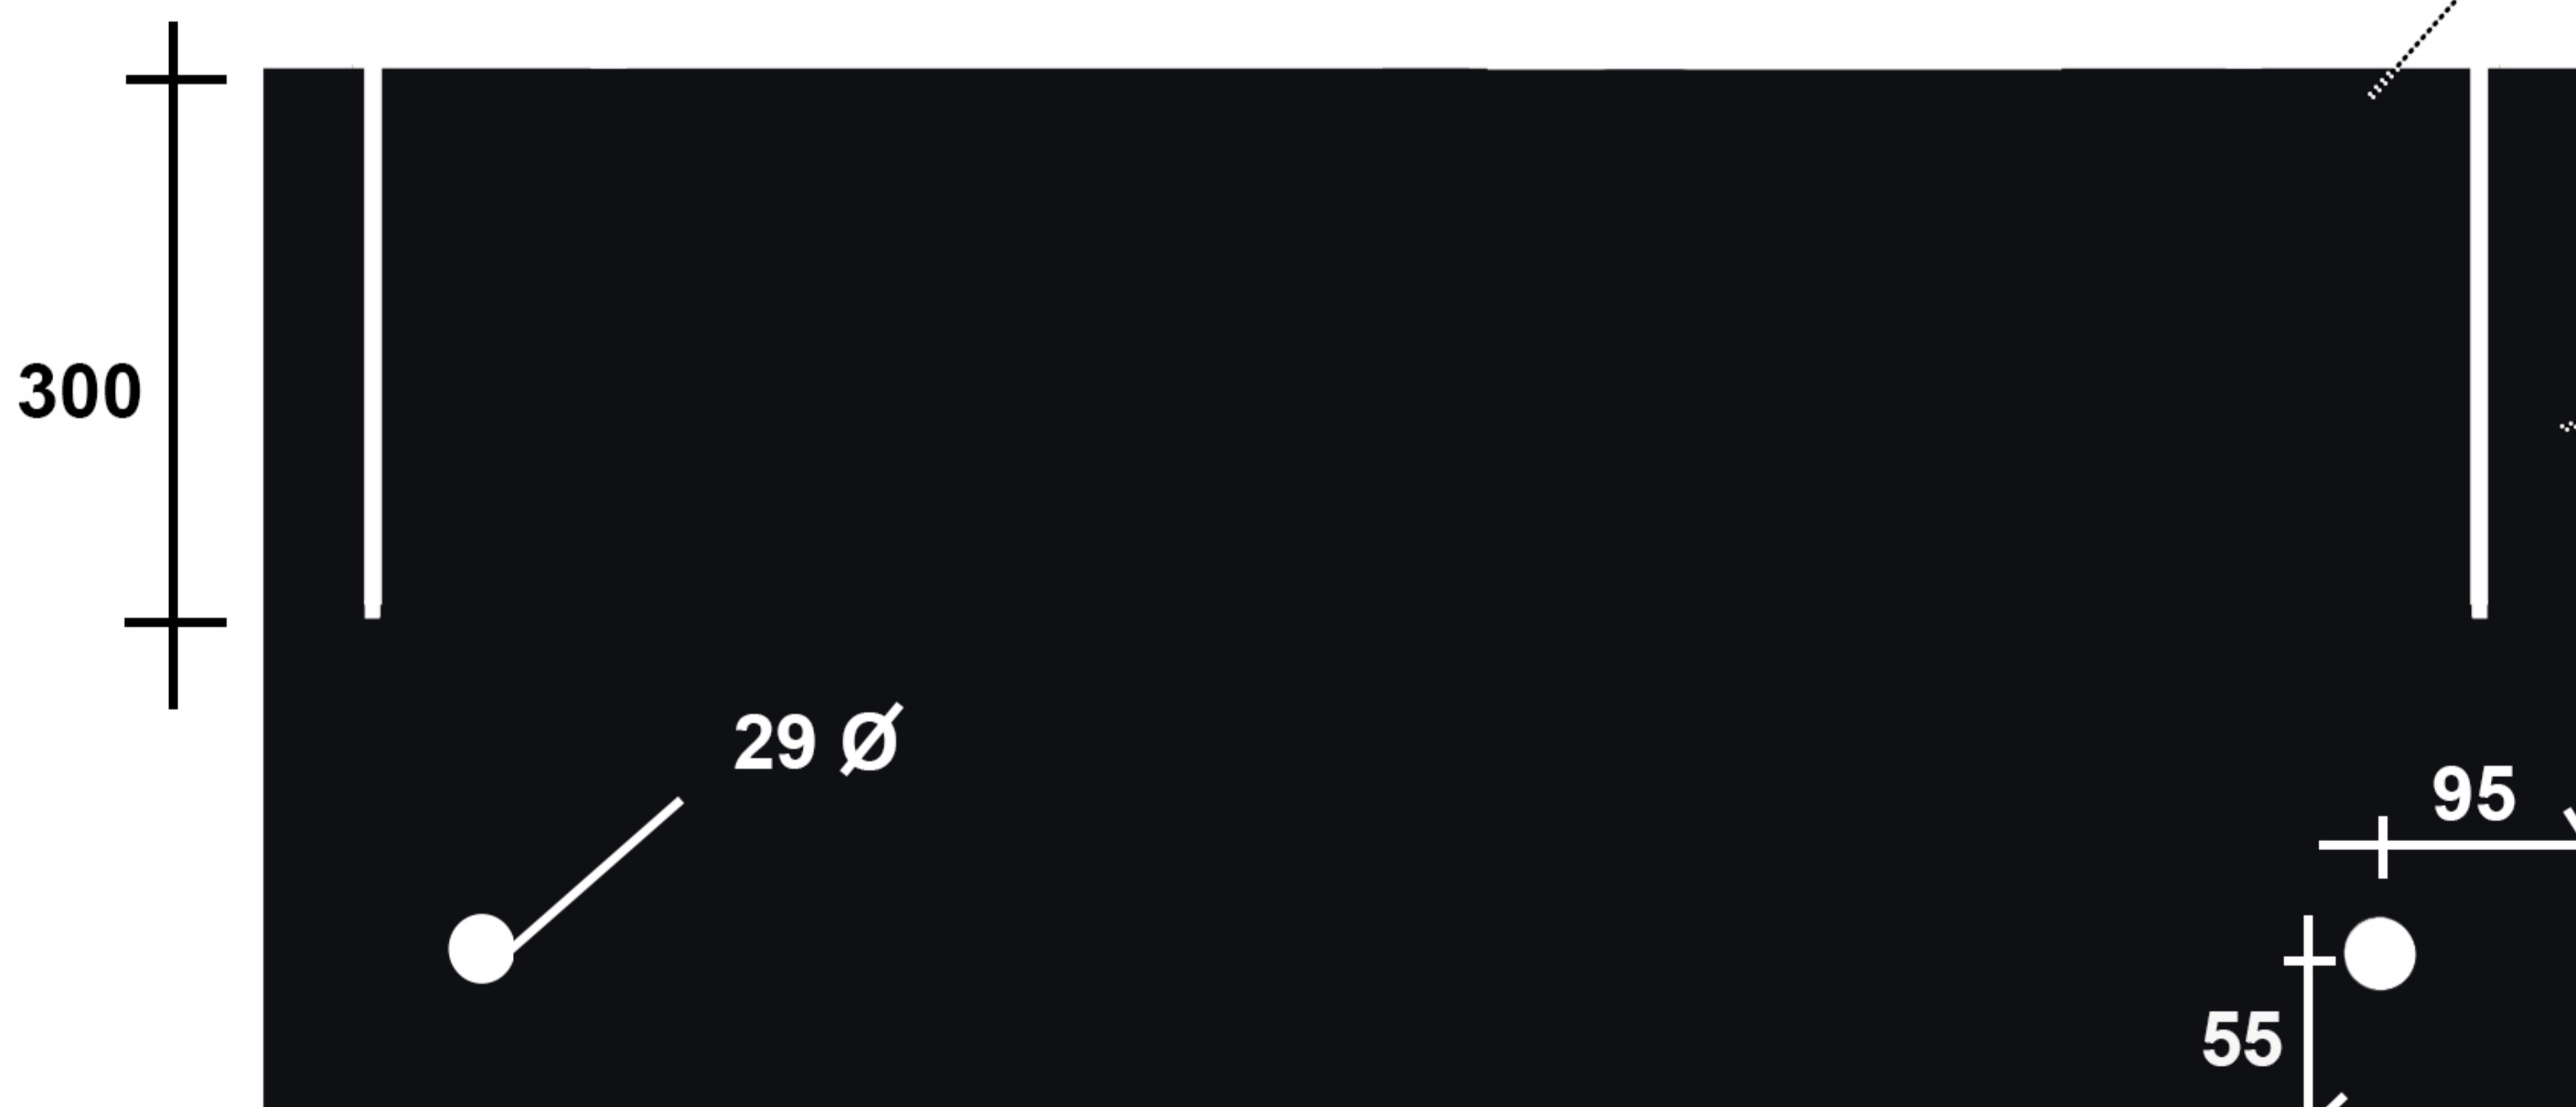

# KORTSIDORNA

DÖRR

RUNDSTAV 2 x 1060 mm

SvenskJakts  
**R**EDSKAPSBOD

ALLA MÅTT I MILLIMETER  
OCH ALLA VINKLAR 90° OM  
INGET ANNAT ANGES.