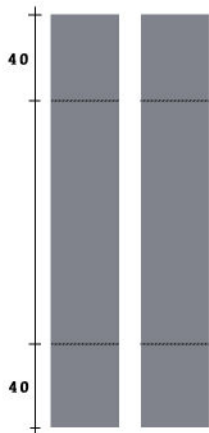

GÅNGJÄRN
2 ST REMMAR
SOM MÄTER
210 mm

VIK DUBBELT
PÅ 40 mm
UPPE OCH NERE

GUIDER
4 st REMMAR
SOM MÄTER
130 mm

VIK DUBBELT
PÅ 25 mm
UPPE OCH NERE