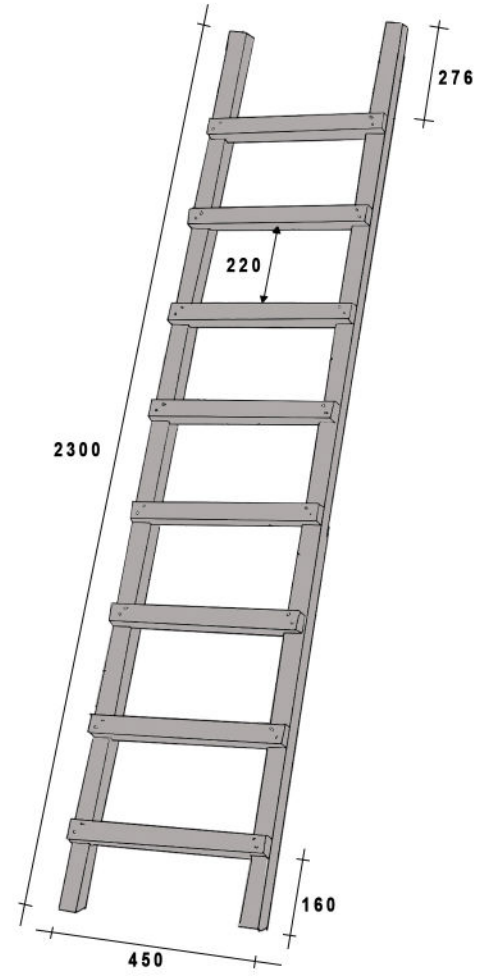

GOLV SETT UPPIFRÅN

STEGE

DÖRR BAKSIDA

**KONSOL TILL SITTBÄNK
BYGG 3 ST LIKADANA**