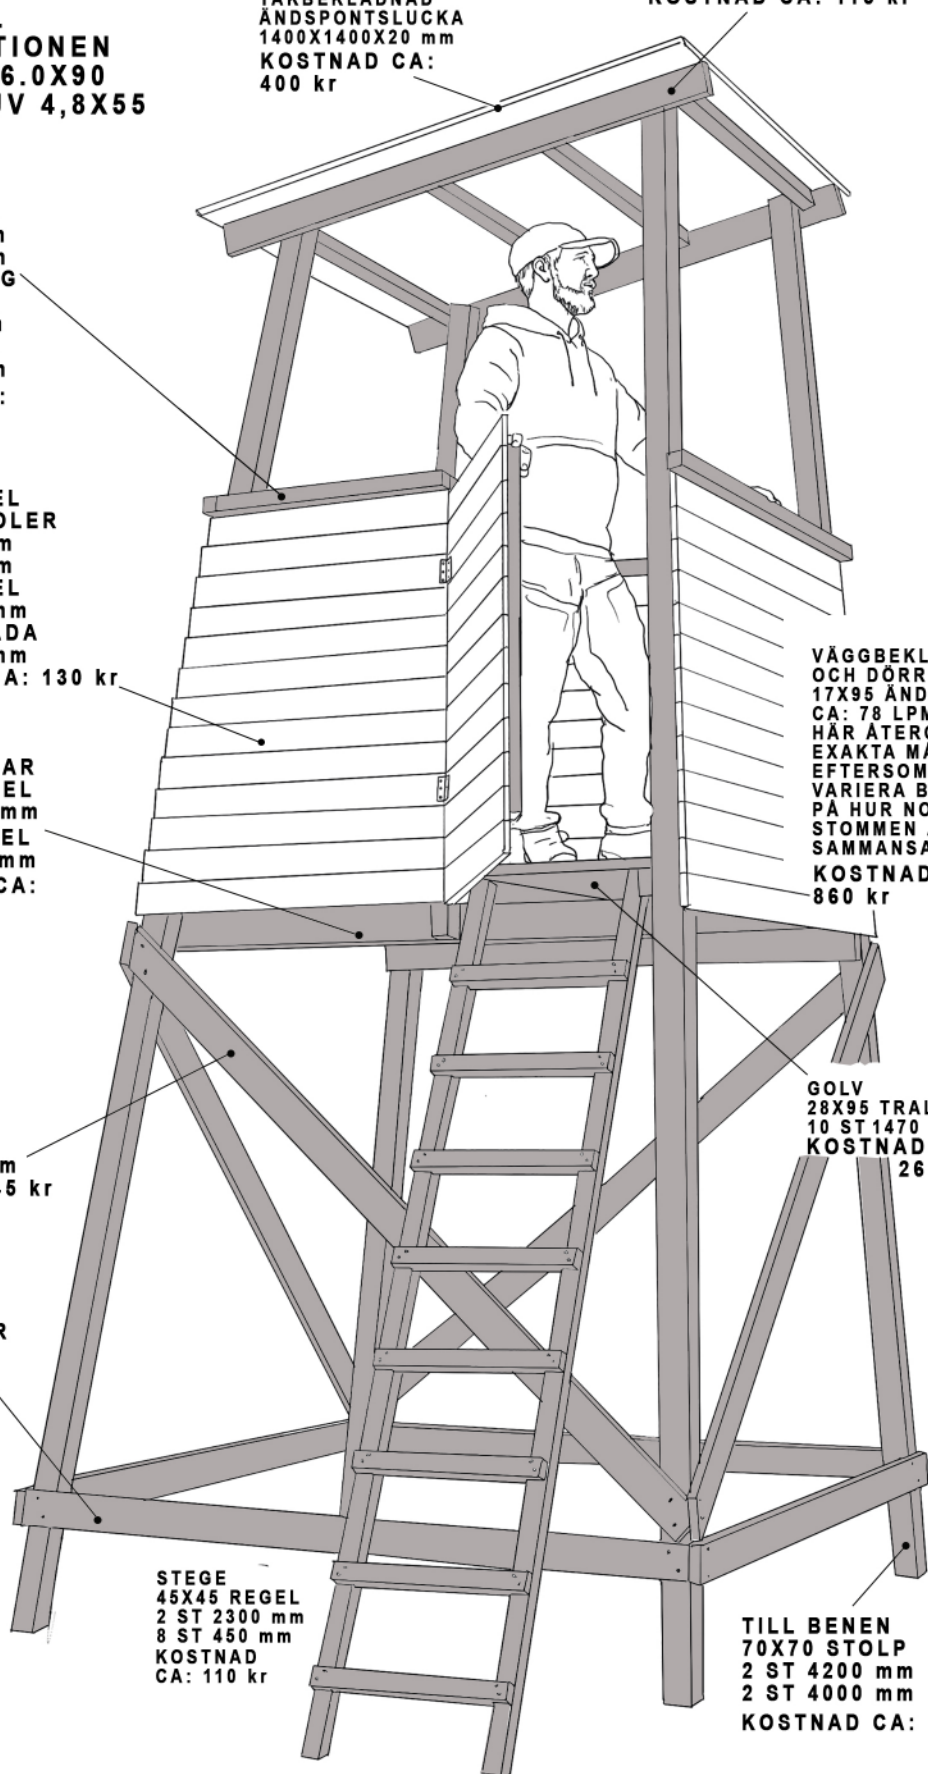

**TAKBEKLÄDNAD
ÄNDSPONTSLUCKA
1400X1400X20 mm
KOSTNAD CA:
400 kr**

**RÄCKE
45X45 REGEL
2 ST 1270 mm
1 ST 1250 mm
DÖRRÖPPNING
45X45 REGEL
1 ST 655 mm
45X70 REGEL
1 ST 1250 mm
KOSTNAD CA:
83 kr**

**SITTBÄNK
45x45 REGEL
TILL KONSOLER
3 ST 400 mm
3 ST 350 mm
45x70 REGEL
1 ST 1395 mm
22x120 BRÄDA
3 ST 1390 mm
KOSTNAD CA: 130 kr**

**GOLVREGLAR
45X95 REGEL
2 ST 1480 mm
45X70 REGEL
4 ST 1520 mm
KOSTNAD CA:
230 kr**

**STRÄVOR
28X95 TRALL
4 ST CA: 2000 mm
KOSTNAD CA: 145 kr**

**BOTTENREGLAR
28X95 TRALL
2 ST 1820 mm
2 ST 1880 mm
KOSTNAD
CA: 135 kr**

**STEGE
45X45 REGEL
2 ST 2300 mm
8 ST 450 mm
KOSTNAD
CA: 110 kr**

**VÄGGBEKLÄDNAD
OCH DÖRR:
17X95 ÄNDSPONT
CA: 78 LPM
HÄR ÅTERGES INGA
EXAKTA MÅTT
EFTERSOM DET KAN
VARIERA BEROENDE
PÅ HUR NOGA
STOMMEN ÄR
SAMMANSETT.
KOSTNAD CA:
860 kr**

**GOLV
28X95 TRALL
10 ST 1470 mm
KOSTNAD CA:
265 kr**

**TILL BENEN
70X70 STOLP
2 ST 4200 mm
2 ST 4000 mm
KOSTNAD CA: 700 kr**

4200

1820

**SvenskJakts
REDSKAPSOD**

ALLA MÅTT I MILLIMETER
OCH ALLA VINKLAR 90° OM
INGET ANNAT ANGES.